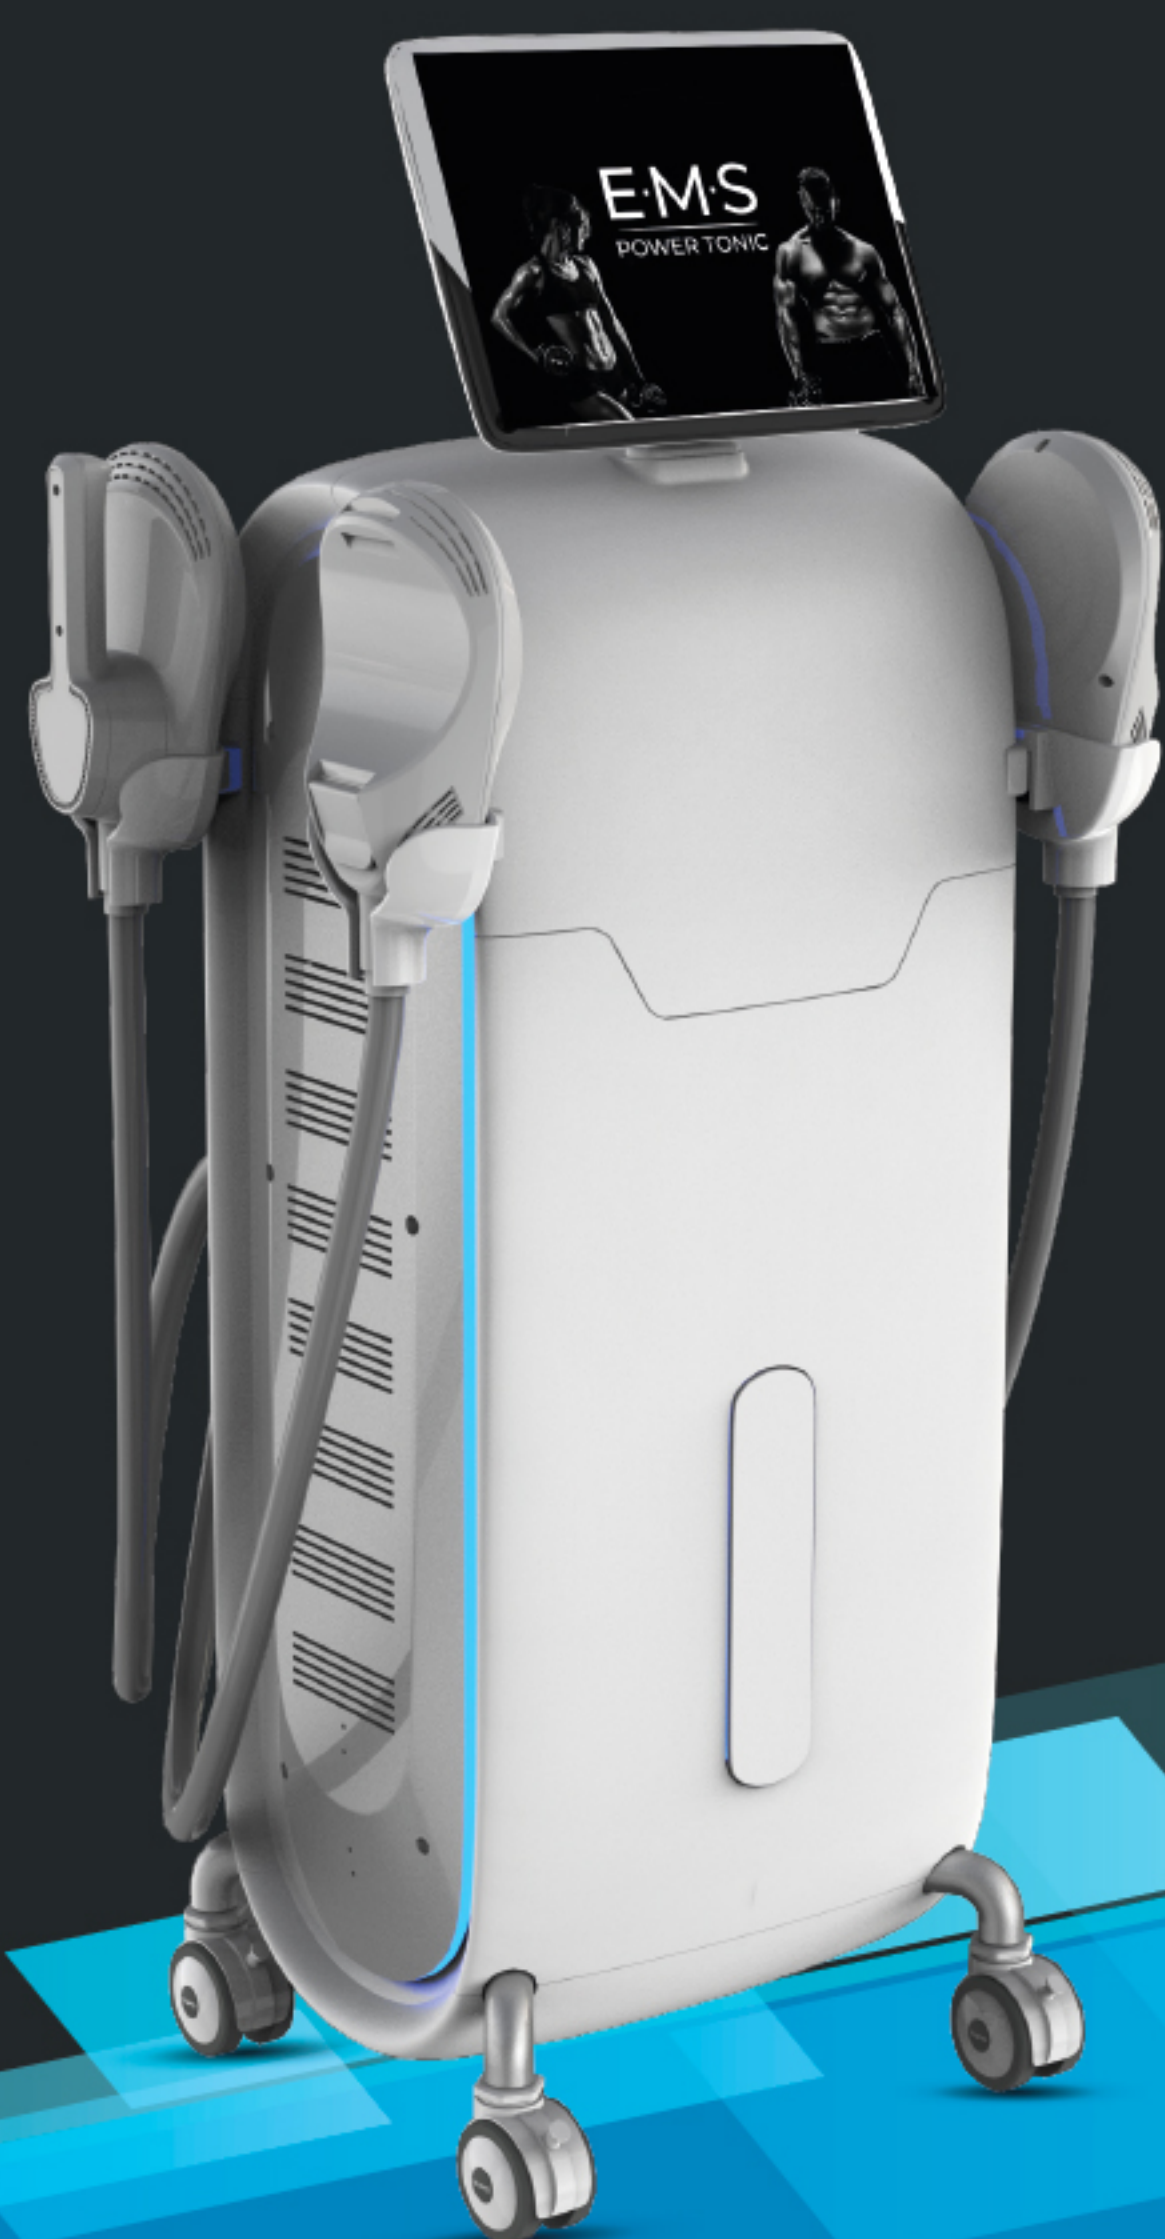

Bellezza & Salute